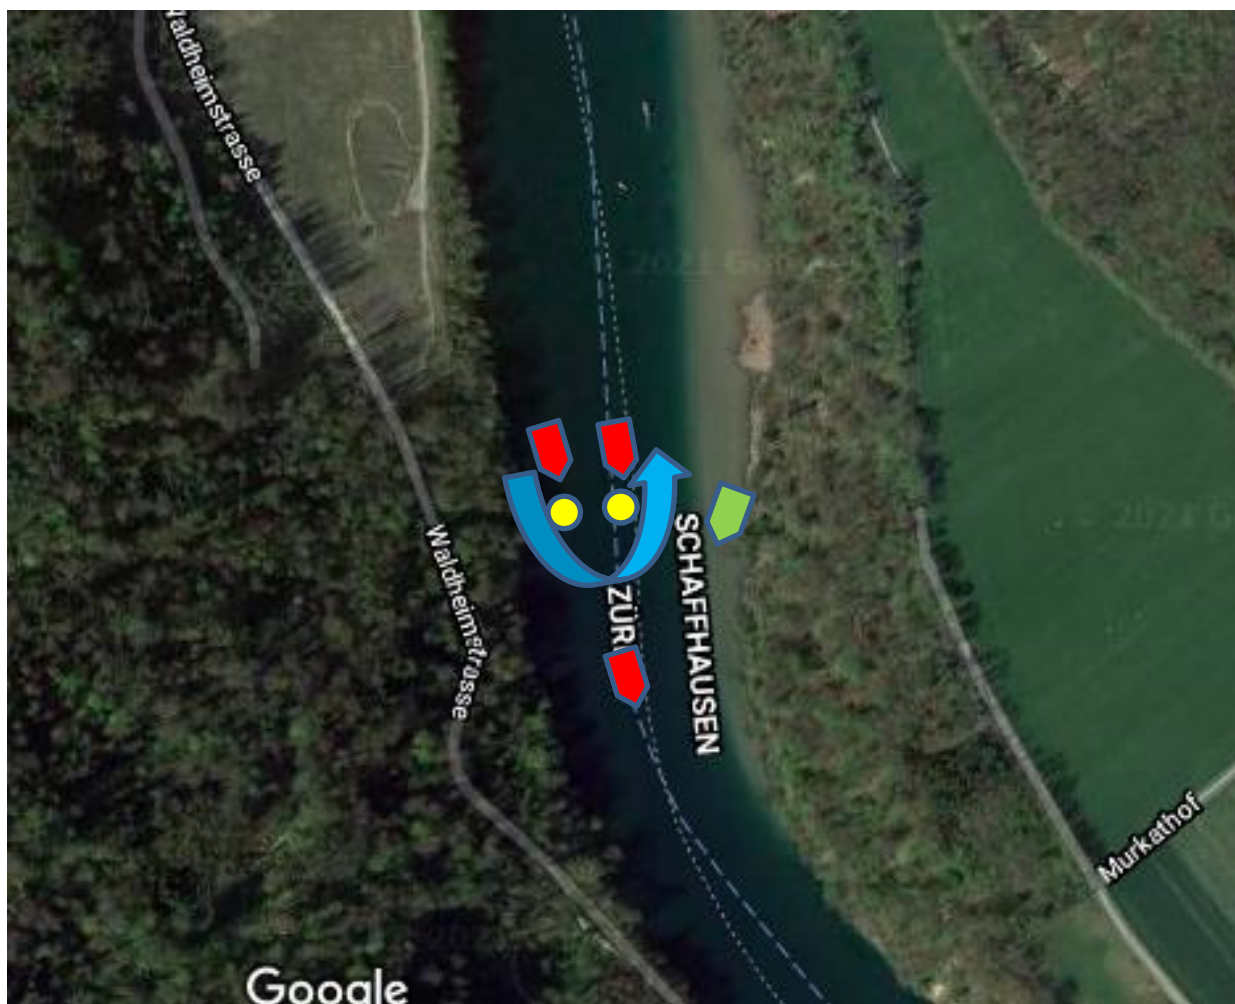

Wendepunkt Waldheim / Tössegg

Wendebojen, im Gegenuhrzeigersinn zu umrunden

Wendeboote Sicherheitsteam

Wende (Zeit wird nicht unterbrochen)

Schiedsrichterboot mit Zwischenzeitmessung und Kamera